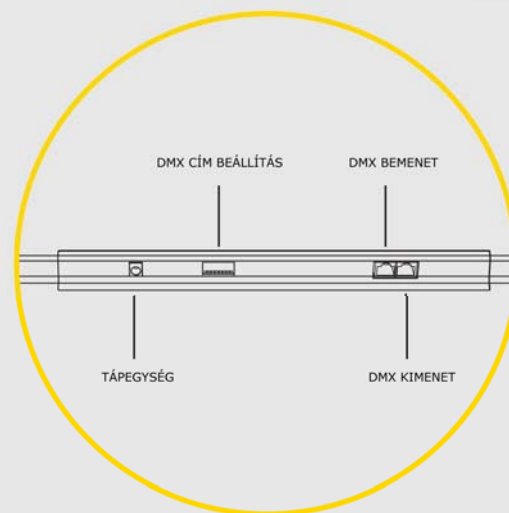

MOOD LIGHT Tile DMX

PA-TI-50000 LED Panel, DMX vezérlés, keret nélküli, RJ45 csatlakozás

LEÍRÁS

A MOOD LIGHT Tile egy keret nélküli LED panel, mellyel megszakítás nélküli fény-installációk hozhatók létre. Nagy teljesítményű LEDekkel felszerelve a Tile egész emeleteket képes fénybe borítani. A Tile panelek végtelen számú variációban állíthatók össze, így az adott épület vagy helység szerkezetéhez alkalmazkodó elrendezések valósíthatók meg.

MŰSZAKI JELLEMZŐK

SZÍNFELBONTÁS	24bit RGB
SZÍNTARTOMÁNY	több millió szín kikeverése lehetséges, szabályozható fényerővel
FÉNYFORRÁS	ultrafényes LED-ek
LED	megfelel a köv. szabványoknak: EN60825-1:1994+A11:1996
LED ÉLETTARTAMA	50.000 óra, normál körülmények között
FÉNYERŐSSÉG	31 cd/m ²
VEZÉRLÉS	DMX 512 protocol
MŰKÖDÉSI HŐMÉRSÉKLET: TÁROLÁSI HŐMÉRSÉKLET:	-15 °C és +55 °C között -40 °C és +70 °C között
ÁRAMELLÁTÁS	90 ~ 240V AC I/P, 5V DC 3,5A Kimenet megfelel a köv. előírásoknak: UL, CE, GS, PSE
AC TÁPKÁBEL	2m, a köv. előírásoknak megfelel: UL, CE és GS
DC TÁPKÁBEL	3m, a köv. előírásoknak megfelel: UL, CE és GS. (Maximális hossz: 5m)
ADATKÁBEL	2m, CAT5 kábel, RJ45 csatlakozóval (Maximális hossz: 10m)
ÜZEMI FESZÜLTSG	DC 5V
ÁRAMFELVÉTEL	3A max.
CSATLAKOZTATÁS	más MOOD LIGHT Tile DMX egységekkel összeköthető
KOMMUNIKÁCIÓ	Vezérlés: DMX-512 Csatlakozó: RJ-45 (Pin1: DMX+, Pin2: DMX-, Pin8: GND) Adatkábel max. hossza: 100m a DMX vezérlőtől az utolsó panelig, maximálisan 32 pannellel, CAT5 kábellel, jelismétlő nélkül
MÉRET	500mm x 500mm x 68mm
SÚLY	kb. 3.5 kg
FELHASZNÁLT ANYAGOK	áttetsző öntött műanyag előlap, öntött ABS műanyag hátlap

ELÖLNÉZET

HÁTULNÉZET

OLDALNÉZET

RÉSZLETEK