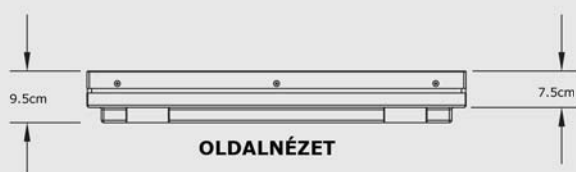

OLDALNÉZET