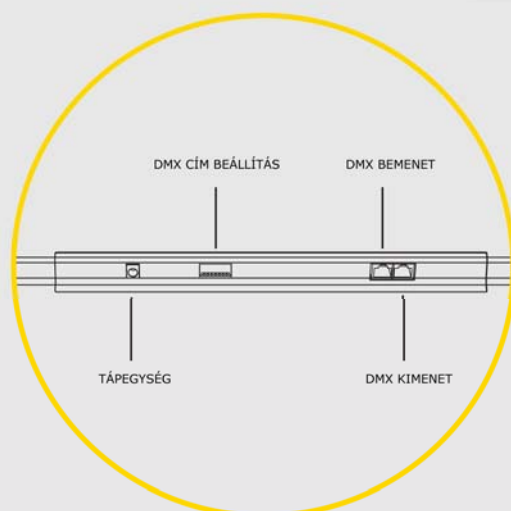

MŰSZAKI JELLEMZŐK

SZÍNFELBONTÁS	3x16bit RGB
SZÍNTARTOMÁNY	több millió szín kikeverése lehetséges, szabályozható fényerővel
FÉNYFORRÁS	ultrafényes LED-ek (192 db. - 64 piros, 64 zöld, 64 kék)
LED	megfelel a köv. szabványoknak: EN60825-1:1994+A11:1996
LED ÉLETTARTAMA	50.000 óra, normál körülmények között
MEGVILÁGÍTÁS	35 Lux
VEZÉRLÉS	DMX 512 protocol
MŰKÖDÉSI HŐMÉRSÉKLET: TÁROLÁSI HŐMÉRSÉKLET:	-15 °C és +55 °C között -40 °C és +70 °C között
ÁRAMELLÁTÁS	100 ~ 120V AC vagy 200 ~ 240V I/P, 24V DC O/P, 320W megfelel a köv. előírásoknak: UL, CE, GS, PSE
DC TÁPKÁBEL	5m, a köv. előírásoknak megfelel: UL, CE és GS. (Maximális hossz: 15m)
ADATKÁBEL	1.5m, CAT5 kábel, RJ45 csatlakozóval (Maximális hossz: 10m)
ÜZEMI FESZÜLTÉS	DC 24V
ÁRAMFELVÉTEL	3A max.
TELJESÍTMÉNYFELVÉTEL	72W max.
CSATLAKOZTATÁS	más Tile 64 PXL Wash panelekkel összekapcsolható
KOMMUNIKÁCIÓ	Vezérlés: DMX-512 Csatlakozó: RJ-45 (Pin1: DMX+, Pin2: DMX-, Pin8: GND) Adatkábel max. hossza: 100m a DMX vezérlőtől az utolsó panelig, maximálisan 32 panellel, CAT5 kábellel, jelismétlő nélkül
MÉRET	500mm x 500mm x 95mm
SÚLY	kb. 4.5 kg

ELÖLNÉZET

HÁTULNÉZET

OLDALNÉZET

RÉSZLETEK