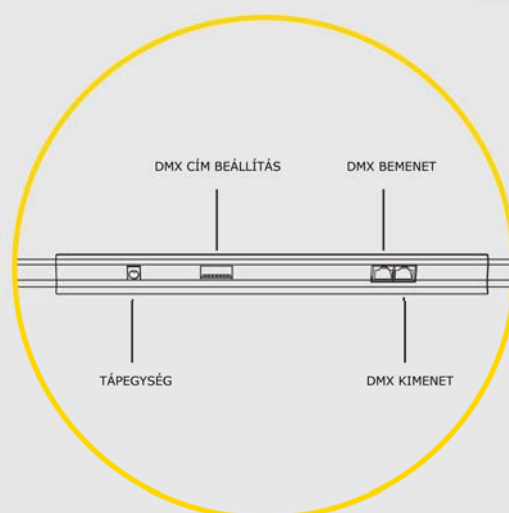

A MOOD Light Tile 64PXL Matrix pontosan körülhatárolt pixelekből áll, aminek köszönhetően éles képek, szövegek, illetve videófelvételek jeleníthetők meg. Elsősorban nagy felbontású installációkhoz készült, így ez az egyedülálló panel csak komplex, nagy méretű berendezések esetében tudja kifejteni teljes hatását. Kifinomult DMX programozással megdöbbentő fényhatás érhető el. Kiválóan alkalmas vetítésekre, szórakoztatásra, és enteriőrök, illetve épületkülsők megvilágítására.

### MŰSZAKI JELLEMZŐK

SZÍNFELBONTÁS	3x16bit RGB
SZÍNTARTOMÁNY	több millió szín kikeverése lehetséges, szabályozható fényerővel
FÉNYFORRÁS	ultrafényes LED-ek (192 db. - 64 piros, 64 zöld, 64 kék)
LED	megfelel a köv. szabványoknak: EN60825-1:1994+A11:1996
LED ÉLETTARTAMA	50.000 óra, normál körülmények között
MEGVILÁGÍTÁS	35 Lux
VEZÉRLÉS	DMX 512 protocol
MŰKÖDÉSI HŐMÉRSÉKLET: TÁROLÁSI HŐMÉRSÉKLET:	-15 °C és +55 °C között -40 °C és +70 °C között
ÁRAMELLÁTÁS	100 ~ 120V AC vagy 200 ~ 240V I/P, 24V DC O/P, 320W megfelel a köv. előírásoknak: UL, CE, GS, PSE
DC TÁPKÁBEL	5m, a köv. előírásoknak megfelel: UL, CE és GS. (Maximális hossz: 15m)
ADATKÁBEL	1.5m, CAT5 kábel, RJ45 csatlakozóval (Maximális hossz: 10m)
ÜZEMI FESZÜLTÉS	DC 24V
ÁRAMFELVÉTEL	3A max.
TELJESÍTMÉNYFELVÉTEL	72W max.
CSATLAKOZTATÁS	más Tile 64 PXL Wash panelekkel összekapcsolható
KOMMUNIKÁCIÓ	Vezérlés: DMX-512 Csatlakozó: RJ-45 (Pin1: DMX+, Pin2: DMX-, Pin8: GND) Adatkábel max. hossza: 100m a DMX vezérlőtől az utolsó panelig, maximálisan 32 pannellel, CAT5 kábellel, jelismétlő nélkül
MÉRET	500mm x 500mm x 95mm
SÚLY	kb. 5 kg

ELŐLNÉZET

HÁTULNÉZET

OLDALNÉZET

RÉSZLETEK