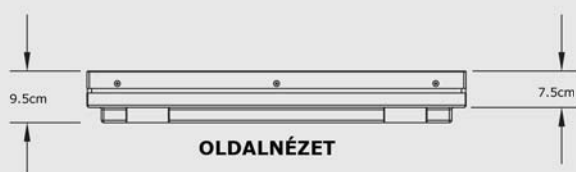

### MŰSZAKI JELLEMZŐK

SZÍNFELBONTÁS	3x16bit RGB
SZÍNTARTOMÁNY	több millió szín kikeverése lehetséges, szabályozható fényerővel
FÉNYFORRÁS	ultrafényes LED-ek (192 db. - 64 piros, 64 zöld, 64 kék)
LED	megfelel a köv. szabványoknak: EN60825-1:1994+A11:1996
LED ÉLETTARTAMA	50.000 óra, normál körülmények között
MEGVILÁGÍTÁS	35 Lux
VEZÉRLÉS	DMX 512 protocol
MŰKÖDÉSI HŐMÉRSÉKLET: TÁROLÁSI HŐMÉRSÉKLET:	-15 °C és +55 °C között -40 °C és +70 °C között
ÁRAMELLÁTÁS	100 ~ 120V AC vagy 200 ~ 240V I/P, 24V DC O/P, 320W megfelel a köv. előírásoknak: UL, CE, GS, PSE
DC TÁPKÁBEL	5m, a köv. előírásoknak megfelel: UL, CE és GS. (Maximális hossz: 15m)
ADATKÁBEL	1.5m, CAT5 kábel, RJ45 csatlakozóval (Maximális hossz: 10m)
ÜZEMI FESZÜLTÉS	DC 24V
ÁRAMFELVÉTEL	3A max.
TELJESÍTMÉNYFELVÉTEL	72W max.
CSATLAKOZTATÁS	más Tile 64 PXL Wash panelekkel összekapcsolható
KOMMUNIKÁCIÓ	Vezérlés: DMX-512 Csatlakozó: RJ-45 (Pin1: DMX+, Pin2: DMX-, Pin8: GND) Adatkábel max. hossza: 100m a DMX vezérlőtől az utolsó panelig, maximálisan 32 pannellel, CAT5 kábellel, jelismétlő nélkül
MÉRET	500mm x 500mm x 95mm
SÚLY	kb. 5 kg

ELŐLNÉZET

HÁTULNÉZET

OLDALNÉZET

RÉSZLETEK