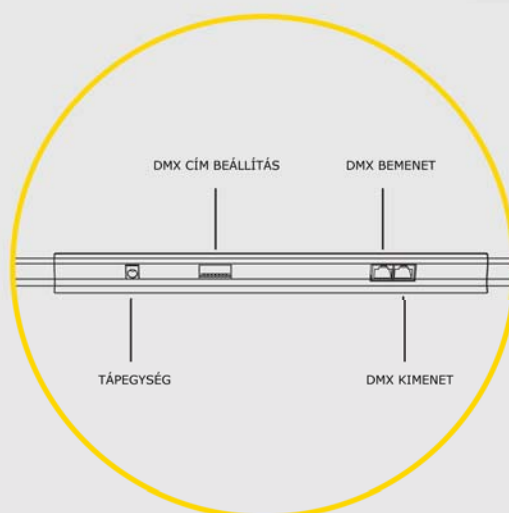

A Mirror, minimális mélységének köszönhetően, könnyen beilleszthető bármilyen beltéri környezetbe. A Mirror lágy és kellemes fénye tökéletes hangulatot teremt - akár nyugtató, akár energiától vibráló környezetre vágyik éppen -, kikapcsolt állapotban pedig egy hibátlan, hétköznapi tükörként működik. A Mirror a tökéletes választás bárok, night club-ok, otthonok, kaszinók, irodák, vagy bármely beltéri helyszínen esetében, ahol a tükör optikailag kitágítja a teret, elegánsan megvilágítva az addig félhomályba burkolózott sarkokat.

MŰSZAKI JELLEMZŐK

SZÍNFELBONTÁS	24bit RGB
SZÍNTARTOMÁNY	több millió szín kikeverése lehetséges, szabályozható fényerővel
FÉNYFORRÁS	ultrafényes LED-ek
LED	megfelel a köv. szabványoknak: EN60825-1:1994+A11:1996
LED ÉLETTARTAMA	50.000 óra, normál körülmények között
FÉNYERŐSSÉG	31 cd/m ²
VEZÉRLÉS	DMX 512 protocol
MŰKÖDÉSI HŐMÉRSÉKLET: TÁROLÁSI HŐMÉRSÉKLET:	-15 °C és +55 °C között -40 °C és +70 °C között
ÁRAMELLÁTÁS	90 ~ 240V AC I/P, 5V DC 3,5A Kimenet megfelel a köv. előírásoknak: UL, CE, GS, PSE
AC TÁPKÁBEL	2m, a köv. előírásoknak megfelel: UL, CE és GS
DC TÁPKÁBEL	3m, a köv. előírásoknak megfelel: UL, CE és GS. (Maximális hossz: 5m)
ADATKÁBEL	2m, CAT5 kábel, RJ45 csatlakozóval (Maximális hossz: 10m)
ÜZEMI FESZÜLTÉS	DC 5V
ÁRAMFELVÉTEL	3A max.
CSATLAKOZTATÁS	más MOOD LIGHT Reflector DMX egységekkel összeköthető
KOMMUNIKÁCIÓ	Vezérlés: DMX-512 Csatlakozó: RJ-45 (Pin1: DMX+, Pin2: DMX-, Pin8: GND) Adatkábel max. hossza: 100m a DMX vezérlőtől az utolsó panelig, maximálisan 32 panellel, CAT5 kábelrel, jelismétlő nélkül
MÉRET	500mm x 500mm x 68mm
SÚLY	kb. 6 kg
FELHASZNÁLT ANYAGOK	speciális tükör előlap, öntött ABS műanyag hátlap

ELÖLNÉZET

HÁTULNÉZET

OLDALNÉZET

RÉSZLETEK